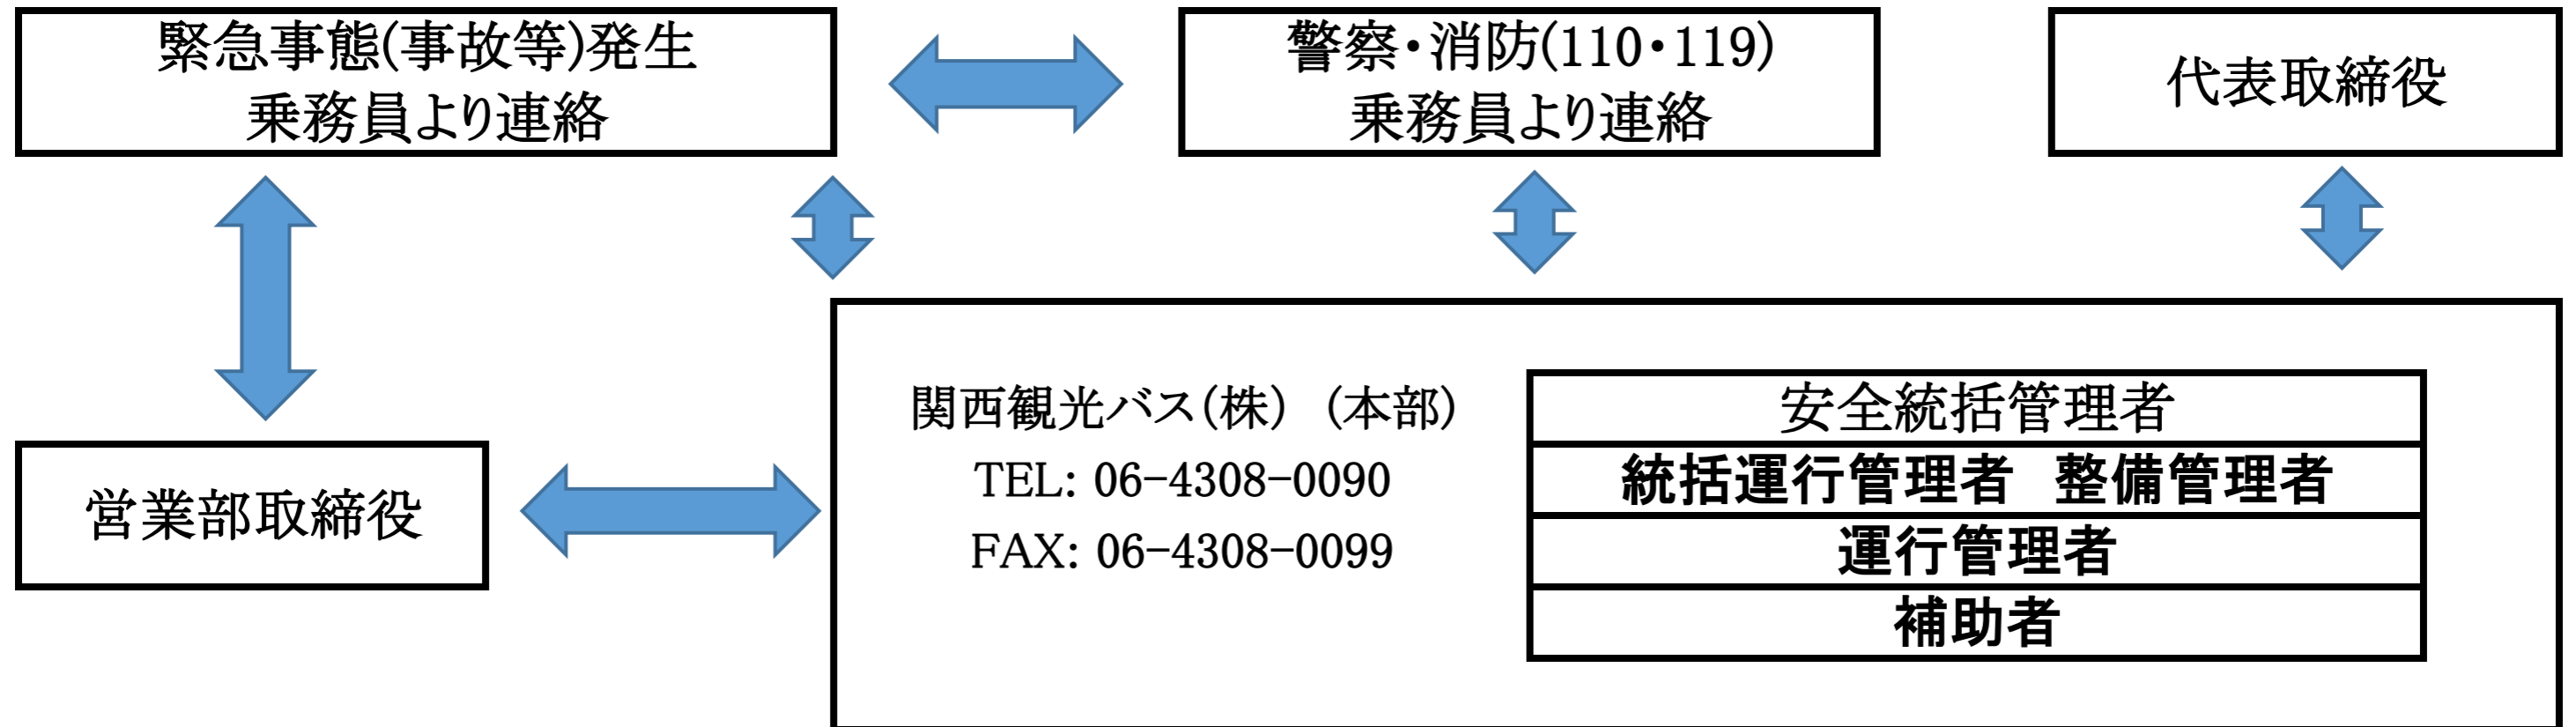

関西観光バス株式会社 危機管理体制

関係機関 近畿運輸局 TEL 06-6949-6454 大阪運輸支局 TEL 072-822-4374 布施警察署 TEL 06-6727-1234	(開庁時間 月曜～金曜の9時00分～17時45分 / (開庁時間 月曜～金曜の8時30分～17時15分 / / 大阪市消防局西消防署 TEL 06-6788-0119 /	緊急携帯電話 TEL 080-2413-8620) 緊急携帯電話 TEL 080-1511-8695) 大阪バス協会 TEL 06-6341-8006
--	---	---